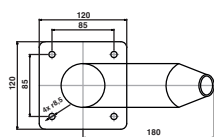

- ▶ Manual polishing = high-quality gloss
- ▶ Accuracy and quality of design
- ▶ Easy assembly with fast connection
- ▶ Connection: Ø 75 mm

AISI 316
STAINLESS STEEL
NEREZ

770015

770016

770014

770004

770012

770013

* Rozměr pro Maxi Kobra

* Rozměr pro Maxi Delfin

77081 - LESK

77066

7706

7700177

770017

- ① tělo chrliče – nerez
cascade shower body – st. steel
- ② A vřut nerez 8 x 100 mm
screw st. steel 8 x 100 mm
B*šroub nerez M8 x 30 mm
screw bolt st. steel M8 x 30 mm
- ③ A hmoždinka 14 x 75 mm
wall plug 14 x 75 mm
B*kotva nerez 12 x 80 mm
anchor st. steel 12 x 80 mm
- ④ gumové těsnění (O-kroužek)
rubber gasket (O-ring)
- ⑤ rychlospojka Ø 63 nebo 75 mm
easy coupler Ø 63 or 75 mm
- ⑥ beton
concrete