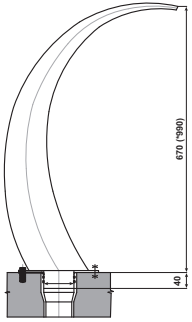

* Rozměr pro Maxi Kobra

* Rozměr pro Maxi Delfin

77081 - LESK

77066

7706

7700177

770017

- ① tělo chrliče – nerez
cascade shower body – st. steel
- ② A vřut nerez 8 x 100 mm
screw st. steel 8 x 100 mm
B*šroub nerez M8 x 30 mm
screw bolt st. steel M8 x 30 mm
- ③ A hmoždinka 14 x 75 mm
wall plug 14 x 75 mm
B*kotva nerez 12 x 80 mm
anchor st. steel 12 x 80 mm
- ④ gumové těsnění (O-kroužek)
rubber gasket (O-ring)
- ⑤ rychlospojka Ø 63 nebo 75 mm
easy coupler Ø 63 or 75 mm
- ⑥ beton
concrete