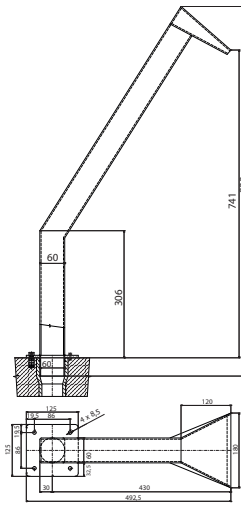

* Rozměr pro Maxi Kobra

* Rozměr pro Maxi Delfin

77081 - LESK

77066

7706

7700177

770017

- ① tělo chrliče – nerez
cascade shower body – st. steel
- ② A vřut nerez 8 x 100 mm
screw st. steel 8 x 100 mm
B*šroub nerez M8 x 30 mm
screw bolt st. steel M8 x 30 mm
- ③ A hmoždinka 14 x 75 mm
wall plug 14 x 75 mm
B*kotva nerez 12 x 80 mm
anchor st. steel 12 x 80 mm
- ④ gumové těsnění (O-kroužek)
rubber gasket (O-ring)
- ⑤ rychlospojka Ø 63 nebo 75 mm
easy coupler Ø 63 or 75 mm
- ⑥ beton
concrete