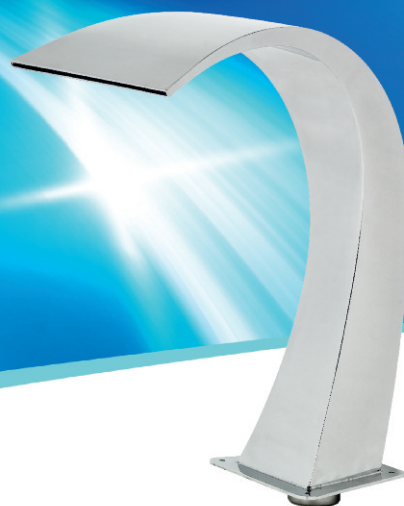

VODNÍ CLONY CASCADE SHOWERS

VAGNER POOL

SWIMMING POOL TECHNOLOGY

Vodní atrakce – chrliče Water attraction – cascade showers

Chrliče a vodní clony

Bazénový vodní chrlič je nejen zajímavou dekorací bazénu, ale také zajišťuje přirozené prokysličení vody. Vodopád tvořený padající vodou z chrliče lze využít pro jemnou masáž krku i zad, nebo pro vytvoření zvukové kulisy v relaxačním prostředí.

Chrliče jsou vyráběny v nerezovém provedení AISI316 a jsou ručně leštěné za účelem vysoké kvality lesku.

Cascade showers and water apertures

The pool water cascade shower is not only an interesting decoration of the pool but also ensures the natural oxygenation of the water.

The waterfall formed by the falling water from the cascade shower can be used for a gentle massage of the neck and back, or to create a soundstage in a relaxing environment.

The cascade showers are made in stainless steel AISI316 and are manually polished for high-quality gloss.

Vodní atrakce – chrliče

- ▶ Ručně leštěné = vysoká kvalita lesku
- ▶ Přesnost a kvalita provedení
- ▶ Snadná montáž pomocí přípojovací rychlospojky
- ▶ Napojení: Ø 75 mm

Water attraction – cascade showers