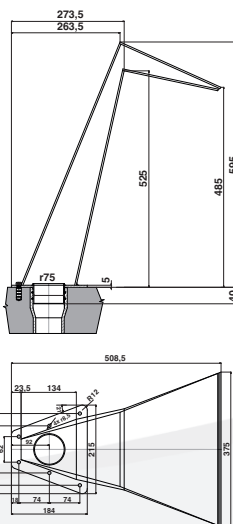

* Rozměr pro Maxi Kobra

* Rozměr pro Maxi Delfin

77081 - LESK

77066

7706

7700177

770017

- ① tělo chrliče – nerez
cascade shower body – st. steel
- ② A vřut nerez 8 x 100 mm
screw st. steel 8 x 100 mm
B*šroub nerez M8 x 30 mm
screw bolt st. steel M8 x 30 mm
- ③ A hmoždinka 14 x 75 mm
wall plug 14 x 75 mm
B*kotva nerez 12 x 80 mm
anchor st. steel 12 x 80 mm
- ④ gumové těsnění (O-kroužek)
rubber gasket (O-ring)
- ⑤ rychlospojka Ø 63 nebo 75 mm
easy coupler Ø 63 or 75 mm
- ⑥ beton
concrete