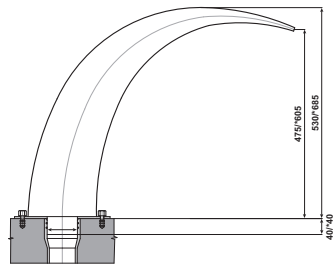

* Rozměr pro Maxi Kobra

* Rozměr pro Maxi Delfin

77081 - LESK

77066

7706

7700177

770017

- ① tělo chrliče – nerez
cascade shower body – st. steel
- ② A vřut nerez 8 x 100 mm
screw st. steel 8 x 100 mm
B*šroub nerez M8 x 30 mm
screw bolt st. steel M8 x 30 mm
- ③ A hmoždinka 14 x 75 mm
wall plug 14 x 75 mm
B*kotva nerez 12 x 80 mm
anchor st. steel 12 x 80 mm
- ④ gumové těsnění (O-kroužek)
rubber gasket (O-ring)
- ⑤ rychlospojka Ø 63 nebo 75 mm
easy coupler Ø 63 or 75 mm
- ⑥ beton
concrete