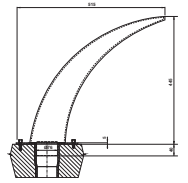

* Rozměr pro Maxi Kobra

* Rozměr pro Maxi Delfin

77081 - LESK

77066

7706

7700177

770017

- ① tělo chrliče – nerez
cascade shower body – st. steel
- ② A vřut nerez 8 x 100 mm
screw st. steel 8 x 100 mm
B*šroub nerez M8 x 30 mm
screw bolt st. steel M8 x 30 mm
- ③ A hmoždinka 14 x 75 mm
wall plug 14 x 75 mm
B*kotva nerez 12 x 80 mm
anchor st. steel 12 x 80 mm
- ④ gumové těsnění (O-kroužek)
rubber gasket (O-ring)
- ⑤ rychlospojka Ø 63 nebo 75 mm
easy coupler Ø 63 or 75 mm
- ⑥ beton
concrete