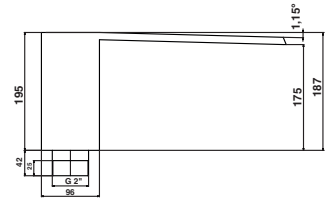

* Rozměr pro Maxi Kobra

* Rozměr pro Maxi Delfin

77081 - LESK

77066

7706

7700177

770017

- ① tělo chrliče – nerez
cascade shower body – st. steel
- ② A vřut nerez 8 x 100 mm
screw st. steel 8 x 100 mm
B*šroub nerez M8 x 30 mm
screw bolt st. steel M8 x 30 mm
- ③ A hmoždinka 14 x 75 mm
wall plug 14 x 75 mm
B*kotva nerez 12 x 80 mm
anchor st. steel 12 x 80 mm
- ④ gumové těsnění (O-kroužek)
rubber gasket (O-ring)
- ⑤ rychlospojka Ø 63 nebo 75 mm
easy coupler Ø 63 or 75 mm
- ⑥ beton
concrete