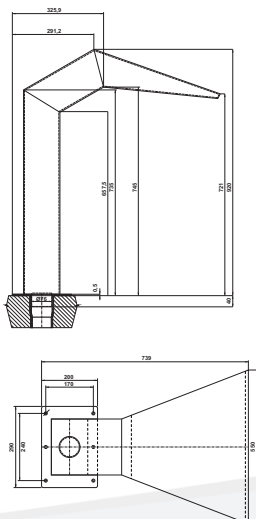

* Rozměr pro Maxi Kobra

* Rozměr pro Maxi Delfin

77081 - LESK

77066

7706

7700177

770017

- ① tělo chrliče – nerez
cascade shower body – st. steel
- ② A vřut nerez 8 x 100 mm
screw st. steel 8 x 100 mm
B*šroub nerez M8 x 30 mm
screw bolt st. steel M8 x 30 mm
- ③ A hmoždinka 14 x 75 mm
wall plug 14 x 75 mm
B*kotva nerez 12 x 80 mm
anchor st. steel 12 x 80 mm
- ④ gumové těsnění (O-kroužek)
rubber gasket (O-ring)
- ⑤ rychlospojka Ø 63 nebo 75 mm
easy coupler Ø 63 or 75 mm
- ⑥ beton
concrete