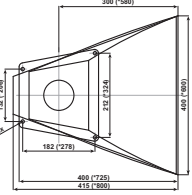

* Rozměr pro Maxi Kobra

* Rozměr pro Maxi Delfin

77081 - LESK

77066

7706

7700177

770017

- ① tělo chrliče – nerez
cascade shower body – st. steel
- ② A vřut nerez 8 x 100 mm
screw st. steel 8 x 100 mm
B*šroub nerez M8 x 30 mm
screw bolt st. steel M8 x 30 mm
- ③ A hmoždinka 14 x 75 mm
wall plug 14 x 75 mm
B*kotva nerez 12 x 80 mm
anchor st. steel 12 x 80 mm
- ④ gumové těsnění (O-kroužek)
rubber gasket (O-ring)
- ⑤ rychlospojka Ø 63 nebo 75 mm
easy coupler Ø 63 or 75 mm
- ⑥ beton
concrete