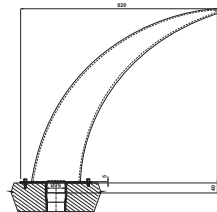

* Rozměr pro Maxi Kobra

* Rozměr pro Maxi Delfin

77081 - LESK

77066

7706

7700177

770017

- ① tělo chrliče – nerez
cascade shower body – st. steel
- ② A vřut nerez 8 x 100 mm
screw st. steel 8 x 100 mm
B*šroub nerez M8 x 30 mm
screw bolt st. steel M8 x 30 mm
- ③ A hmoždinka 14 x 75 mm
wall plug 14 x 75 mm
B*kotva nerez 12 x 80 mm
anchor st. steel 12 x 80 mm
- ④ gumové těsnění (O-kroužek)
rubber gasket (O-ring)
- ⑤ rychlospojka Ø 63 nebo 75 mm
easy coupler Ø 63 or 75 mm
- ⑥ beton
concrete