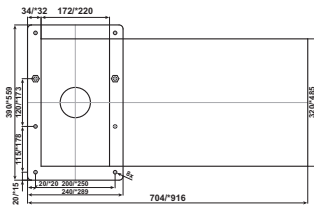

* Rozměr pro Maxi Kobra

* Rozměr pro Maxi Delfin

77081 - LESK

77066

7706

7700177

770017

- ① tělo chrliče – nerez
cascade shower body – st. steel
- ② A vřut nerez 8 x 100 mm
screw st. steel 8 x 100 mm
B*šroub nerez M8 x 30 mm
screw bolt st. steel M8 x 30 mm
- ③ A hmoždinka 14 x 75 mm
wall plug 14 x 75 mm
B*kotva nerez 12 x 80 mm
anchor st. steel 12 x 80 mm
- ④ gumové těsnění (O-kroužek)
rubber gasket (O-ring)
- ⑤ rychlospojka Ø 63 nebo 75 mm
easy coupler Ø 63 or 75 mm
- ⑥ beton
concrete