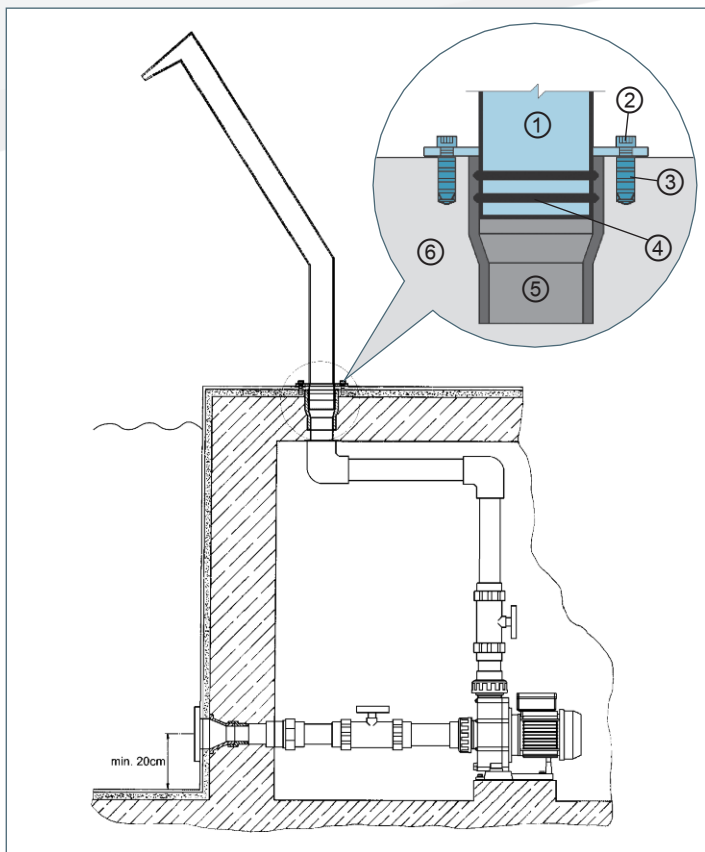

* Rozměr pro Maxi Kobra

* Rozměr pro Maxi Delfin

77081 - LESK

77066

7706

7700177

770017

- ① tělo chrliče – nerez
cascade shower body – st. steel
- ② A vřut nerez 8 x 100 mm
screw st. steel 8 x 100 mm
B*šroub nerez M8 x 30 mm
screw bolt st. steel M8 x 30 mm
- ③ A hmoždinka 14 x 75 mm
wall plug 14 x 75 mm
B*kotva nerez 12 x 80 mm
anchor st. steel 12 x 80 mm
- ④ gumové těsnění (O-kroužek)
rubber gasket (O-ring)
- ⑤ rychlospojka Ø 63 nebo 75 mm
easy coupler Ø 63 or 75 mm
- ⑥ beton
concrete