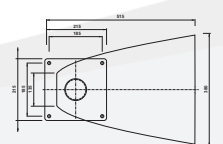

* Rozměr pro Maxi Kobra

* Rozměr pro Maxi Delfin

77081 - LESK

77066

7706

7700177

770017

- ① tělo chrliče – nerez
cascade shower body – st. steel
- ② A vřut nerez 8 x 100 mm
screw st. steel 8 x 100 mm
B*šroub nerez M8 x 30 mm
screw bolt st. steel M8 x 30 mm
- ③ A hmoždinka 14 x 75 mm
wall plug 14 x 75 mm
B*kotva nerez 12 x 80 mm
anchor st. steel 12 x 80 mm
- ④ gumové těsnění (O-kroužek)
rubber gasket (O-ring)
- ⑤ rychlospojka Ø 63 nebo 75 mm
easy coupler Ø 63 or 75 mm
- ⑥ beton
concrete