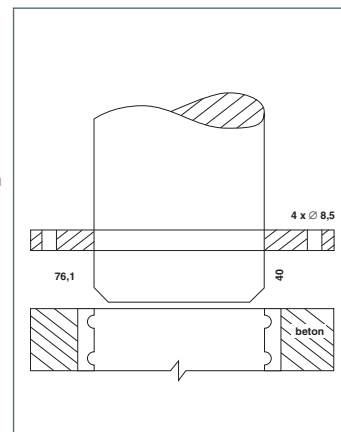

* Rozměr pro Maxi Kobra

* Rozměr pro Maxi Delfin

77081 - LESK

77066

7706

7700177

770017

- ① tělo chrliče – nerez
cascade shower body – st. steel
- ② A vřut nerez 8 x 100 mm
screw st. steel 8 x 100 mm
B*šroub nerez M8 x 30 mm
screw bolt st. steel M8 x 30 mm
- ③ A hmoždinka 14 x 75 mm
wall plug 14 x 75 mm
B*kotva nerez 12 x 80 mm
anchor st. steel 12 x 80 mm
- ④ gumové těsnění (O-kroužek)
rubber gasket (O-ring)
- ⑤ rychlospojka Ø 63 nebo 75 mm
easy coupler Ø 63 or 75 mm
- ⑥ beton
concrete