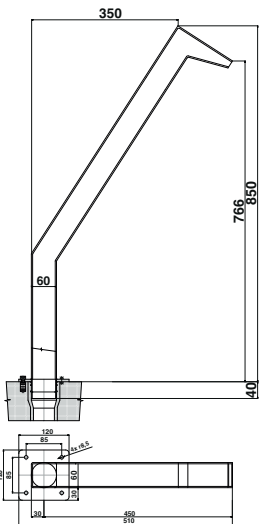

* Rozměr pro Maxi Kobra

* Rozměr pro Maxi Delfin

77081 - LESK

77066

7706

7700177

770017

- ① tělo chrliče – nerez
cascade shower body – st. steel
- ② A vřut nerez 8 x 100 mm
screw st. steel 8 x 100 mm
B*šroub nerez M8 x 30 mm
screw bolt st. steel M8 x 30 mm
- ③ A hmoždinka 14 x 75 mm
wall plug 14 x 75 mm
B*kotva nerez 12 x 80 mm
anchor st. steel 12 x 80 mm
- ④ gumové těsnění (O-kroužek)
rubber gasket (O-ring)
- ⑤ rychlospojka Ø 63 nebo 75 mm
easy coupler Ø 63 or 75 mm
- ⑥ beton
concrete