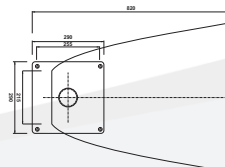

* Rozměr pro Maxi Kobra

* Rozměr pro Maxi Delfin

77081 - LESK

77066

7706

7700177

770017

- ① tělo chrliče – nerez
cascade shower body – st. steel
- ② A vřut nerez 8 x 100 mm
screw st. steel 8 x 100 mm
B*šroub nerez M8 x 30 mm
screw bolt st. steel M8 x 30 mm
- ③ A hmoždinka 14 x 75 mm
wall plug 14 x 75 mm
B*kotva nerez 12 x 80 mm
anchor st. steel 12 x 80 mm
- ④ gumové těsnění (O-kroužek)
rubber gasket (O-ring)
- ⑤ rychlospojka Ø 63 nebo 75 mm
easy coupler Ø 63 or 75 mm
- ⑥ beton
concrete